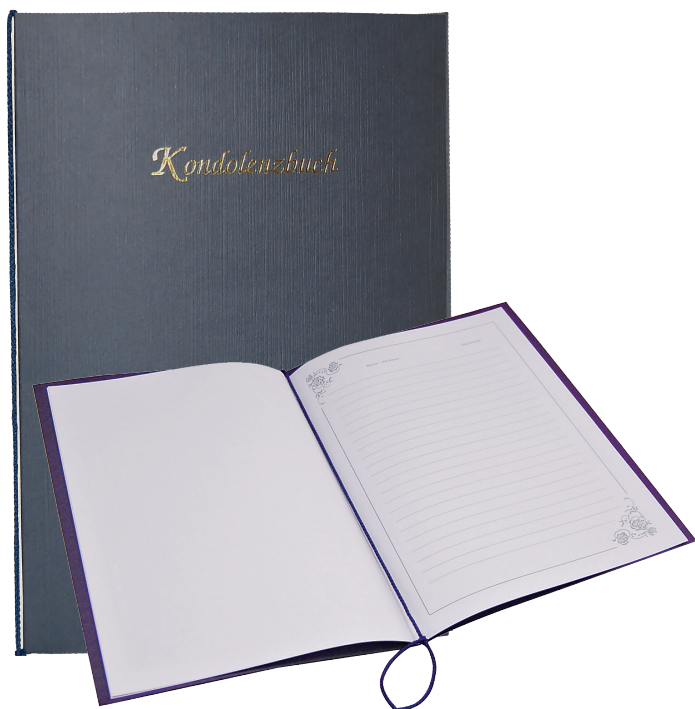

DESPLANCHES

KATALOG

2023

DESPLANCHES sas

B.P. 408 - 01704 MIRIBEL Cedex - FRANCE

Tél. +33 04 72 88 04 90 - Fax. +33 04 78 55 01 21
registre@desplanches.fr - www.desplanches.fr

INHALTSVERZEICHNIS

Kondolenzbücher	Seite	04
Deckblätter und Kondolenzlisten	Seite	06
Extraausstattung Kondolenzbücher	Seite	07
Mappen	Seite	08
Fotozubehör	Seite	13
Kartenkästchen	Seite	14
Schmuck und Schreibunterlagen	Seite	15
Gedenkalben	Seite	16
Taschen und Spendenboxen	Seite	18
Urnenzubehör	Seite	19
Sonstiges Zubehör	Seite	20
<hr/>		
Kollektionen	Seite	21
Yris	Seite	22
Lyon	Seite	28
Bambu	Seite	29
Tann	Seite	30
Metallic	Seite	31
Soft	Seite	32
Antica	Seite	33
Kraft und Wellpappe	Seite	34
Madera	Seite	35
Canvas	Seite	36
Melodie	Seite	37
Kondolenzbücher DUO	Seite	38
DUO geschweißt	Seite	39
Farbpalette	Seite	40
Embleme	Seite	42

KONDOLENZBÜCHER PAPPE, KUNSTLEDER

Standardmäßig liefern wir alle Kondolenzbücher mit dem Emblem „Kondolenzbuch“ Nr. 10 (siehe Emblem-Seite am Ende des Katalogs), einer Kordel in passender Farbe, sowie einem weißem Deckblatt „Die Trauerfeier“ (A3 gefaltet).