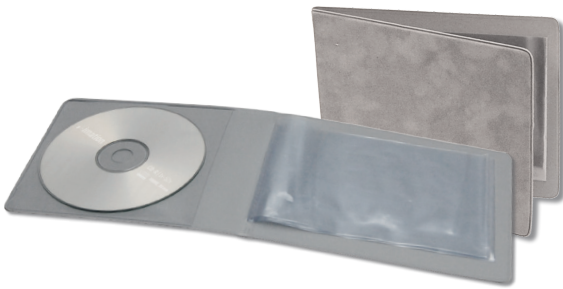

CD-Fotomäppchen in Velours mit Kartoneinlage

6 Klarsichttaschen + 1 CD-Tasche. CD nicht inbegriffen

(621)	5024 SU	für 12 Bilder 10 x 15 cm

Bilderrahmen in Velours

zum Aufhängen & Aufstellen, im Hoch- & Querformat lieferbar

(1500)	7150 SU	31 x 24 cm für 1 Bild 23 x 16 cm
(1500B)	7151 SU	38 x 29,5 cm für 1 Bild im A4-Format