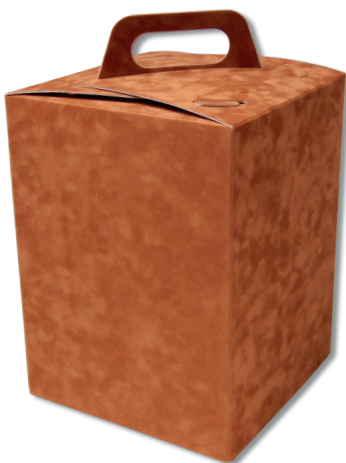

Urnenschachtel

Innen weiße Pappe. Einlage innen gegen Aufpreis für Ø10 bis 16 cm

(617)	4719 SU	Velours 21 x 21 x 28 cm
(612)	4714 NX	weiße Pappe 18 x 18 x 25,6 cm