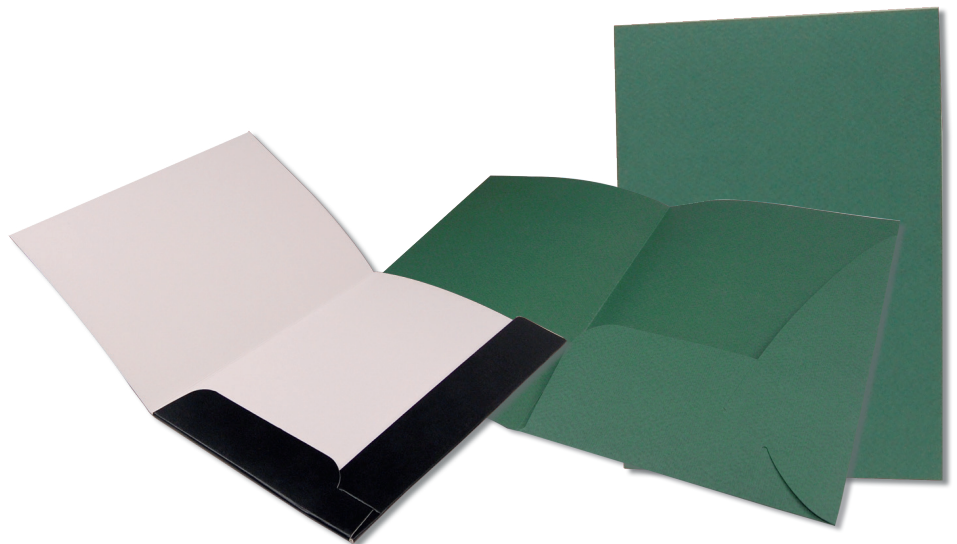

Nur in silber

Option 2-farbiges

Velours : dunkelblau auf hellblau, braun auf
sand, dunkelgrau auf hellgrau

Option Lasche und Druckknopf

DIVERSE MAPPEN

Dokumentenmappe

Für DIN A4

(543NF)	5450 KK	Pappe breite Laschen
(544)	5454 SI	Kunstleder