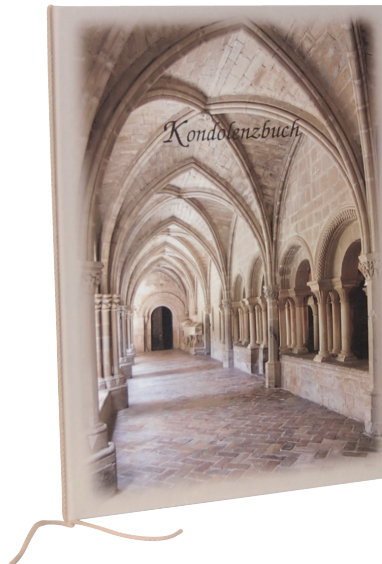

Kondolenzbuch

Format 21,6 x 30,3 cm

(Y126) 1260 YR Ihr Wunschmotiv