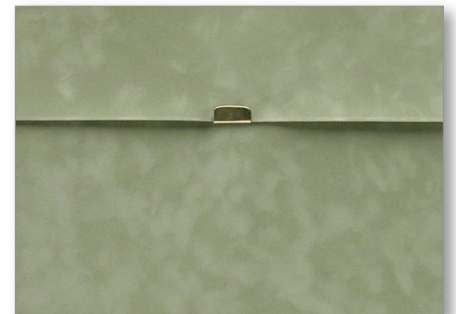

Option breitere Rückwand

Und größere Faleltasche, für Kunststoff- und Velours-
Mappen (im Format 20x26 und 21x30)

Option Ecktasche

Kleine Klarsicht-Ecktasche für
eine Visitenkarte

Option Heftvorrichtung

Option italienischer Druckknopf