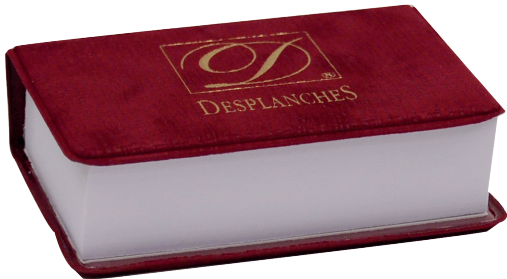

SONSTIGES ZUBEHÖR

Notizblock Velours

Innen Kunststoff, geschweißt

(1000)

5090 SU

Format A7