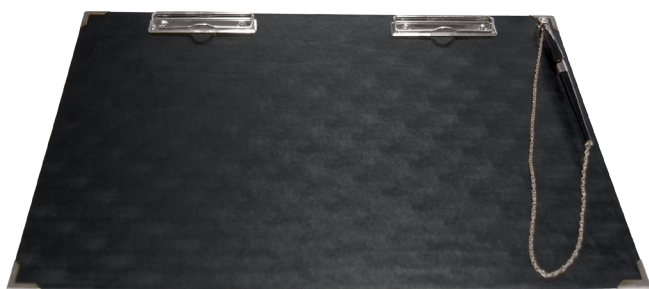

Schreibunterlage 55 x 36 cm

mit Stifthalter, Kugelschreiber, Kette,

4 Silberne Ecken u. 2 Klemmvorrichtungen. Auch faltbar

lieferbar u. individuell konfigurierbar

(1017) 7218 DE SI   Kunstleder