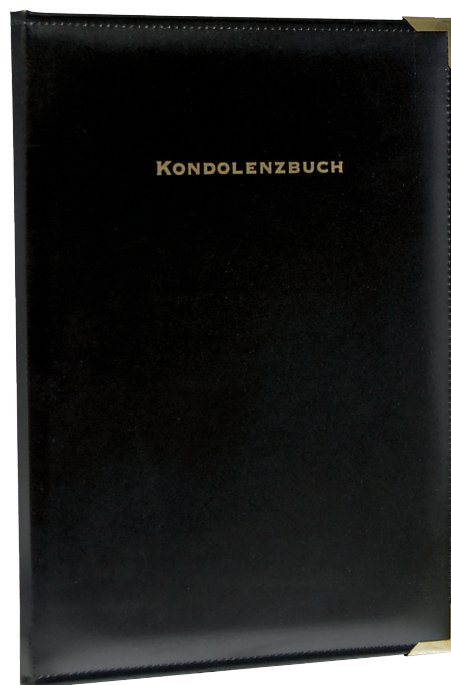

KONDOLENZBÜCHER PAPPE, KUNSTLEDER

Standardmäßig liefern wir alle Kondolenzbücher mit dem Emblem „Kondolenzbuch“ Nr. 10 (siehe Emblem-Seite am Ende des Katalogs), einer Kordel in passender Farbe, sowie einem weißem Deckblatt „Die Trauerfeier“ (A3 gefaltet).

Kondolenzbuch Kunstleder

Geklebt

Innen und außen Kunstleder,

(115)

1160 SI	Format 21,6 x 30,4 cm
---------	-----------------------

Kondolenzbuch Leder

Genäht, gepolstert, 4 Goldecken, Innentasche, Kordel gold mit Metallspitze, Emblem Kondolenzbuch N°4