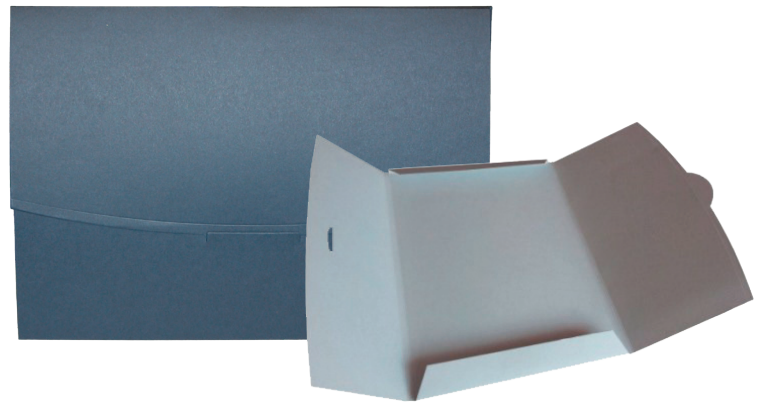

Urkundenmappe

Für DIN A4

(576)	5711 KK	Pappe