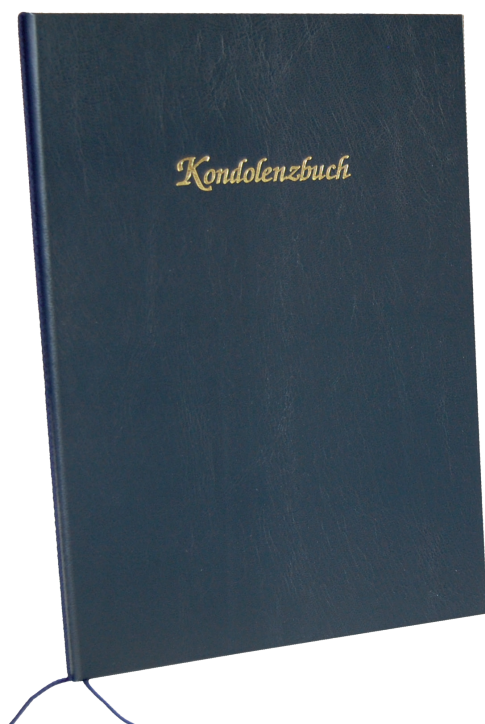

Kondolenzbuch Kunstleder

Geklebt

Innen und außen Kunstleder,

(115)

1160 SI	Format 21,6 x 30,4 cm