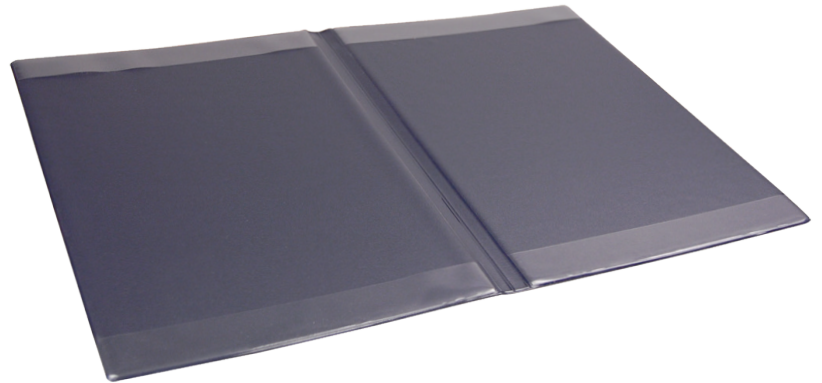

Ohne Schaumpolsterung, es kann optional hinzugefügt werden

Mappen in Kunststoff

Klarsichttasche links, Falttasche rechts

(534)	5183 PV	Format 21 x 30 cm
(515)	5181 PV	Format 17 x 24 cm
(517)	5182 PV	Format 20 x 26 cm