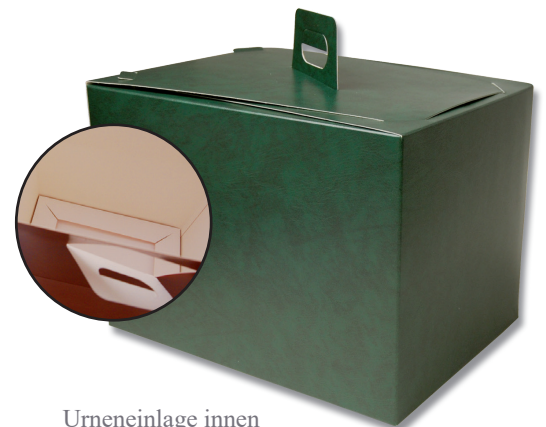

Urneneinlage innen

Urnenschachtel Querformat

35 x 25 x 24,7 cm, innen weiße Pappe. Wird mit Einlage geliefert

(innen: 12,5 x 22,5 bis 21 x 30,8 cm)

(623)	4725 SI	Kunstleder